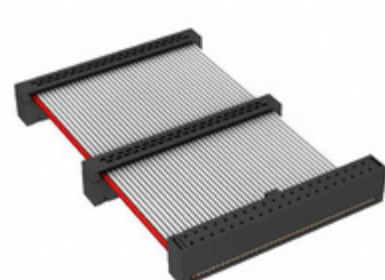

## FFSD-20-D-100.00-01-N-D50-O

Obrázky jsou pouze orientační.  
Podrobné informace o produktu naleznete v části Technické údaje produktu.  
Koupit FFSD-20-D-100.00-01-N-D50-O s důvěrou od Component-World.HK, 1 rok záruka

**Part Number:** [FFSD-20-D-100.00-01-N-D50-O](#)

**Výrobce:** [Samtec, Inc.](#)

**Popis:** .050 X .050 C.L. FEMALE IDC ASSE

**Datový list:** [FFSD Series Datasheet](#)

[FFSD-xx-x-xx.xx-01-x-x-zzz Drawing](#)

### PARAMETR PRODUKTU

<b>Part Number</b>	FFSD-20-D-100.00-01-N-D50-O	<b>Výrobce</b>	<a href="#">Samtec, Inc.</a>
<b>Popis</b>	.050 X .050 C.L. FEMALE IDC ASSE	<b>Stav volného vedení / RoHS</b>	Bez olova / V souladu RoHS
<b>Dostupné množství</b>	2629 pcs	<b>Datový list</b>	<a href="#">FFSD Series Datasheet</a> <a href="#">FFSD-xx-x-xx.xx-01-x-x-zzz Drawing</a>
<b>Kategorie</b>	<a href="#">Sestavy kabelů</a>	<b>Série</b>	*
<b>Výrobní standardní doba výroby</b>	3 Weeks	<b>Stav volného vedení / RoHS</b>	Lead free / RoHS Compliant
<b>Detailní popis</b>	Position Cable Assembly Rectangular		